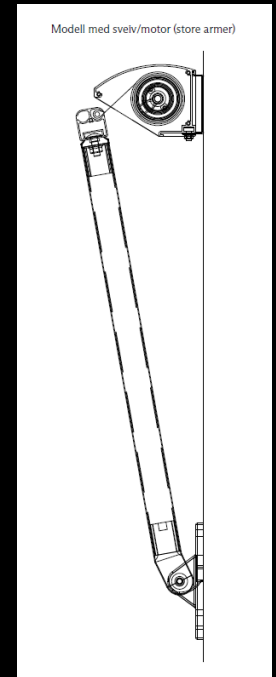

Opsjon toppetasjer: Fallarms-/Vindusmarkiser

Alle toppetasjer Kan velge Fallarms/vindusmarkise

Vindusmarkise:

Fjernkontroll - 5-kanals IO Situø:

Dukfarge: 1524 (sort/grå)

Profilen leveres i RAL 1013 (Oyster white).

Referanseprosjekter finnes også på hjemmesiden vår:

<https://kvintblendex.no/caser/vollebek/>

<https://kvintblendex.no/caser/kaldnes-beddingen/>